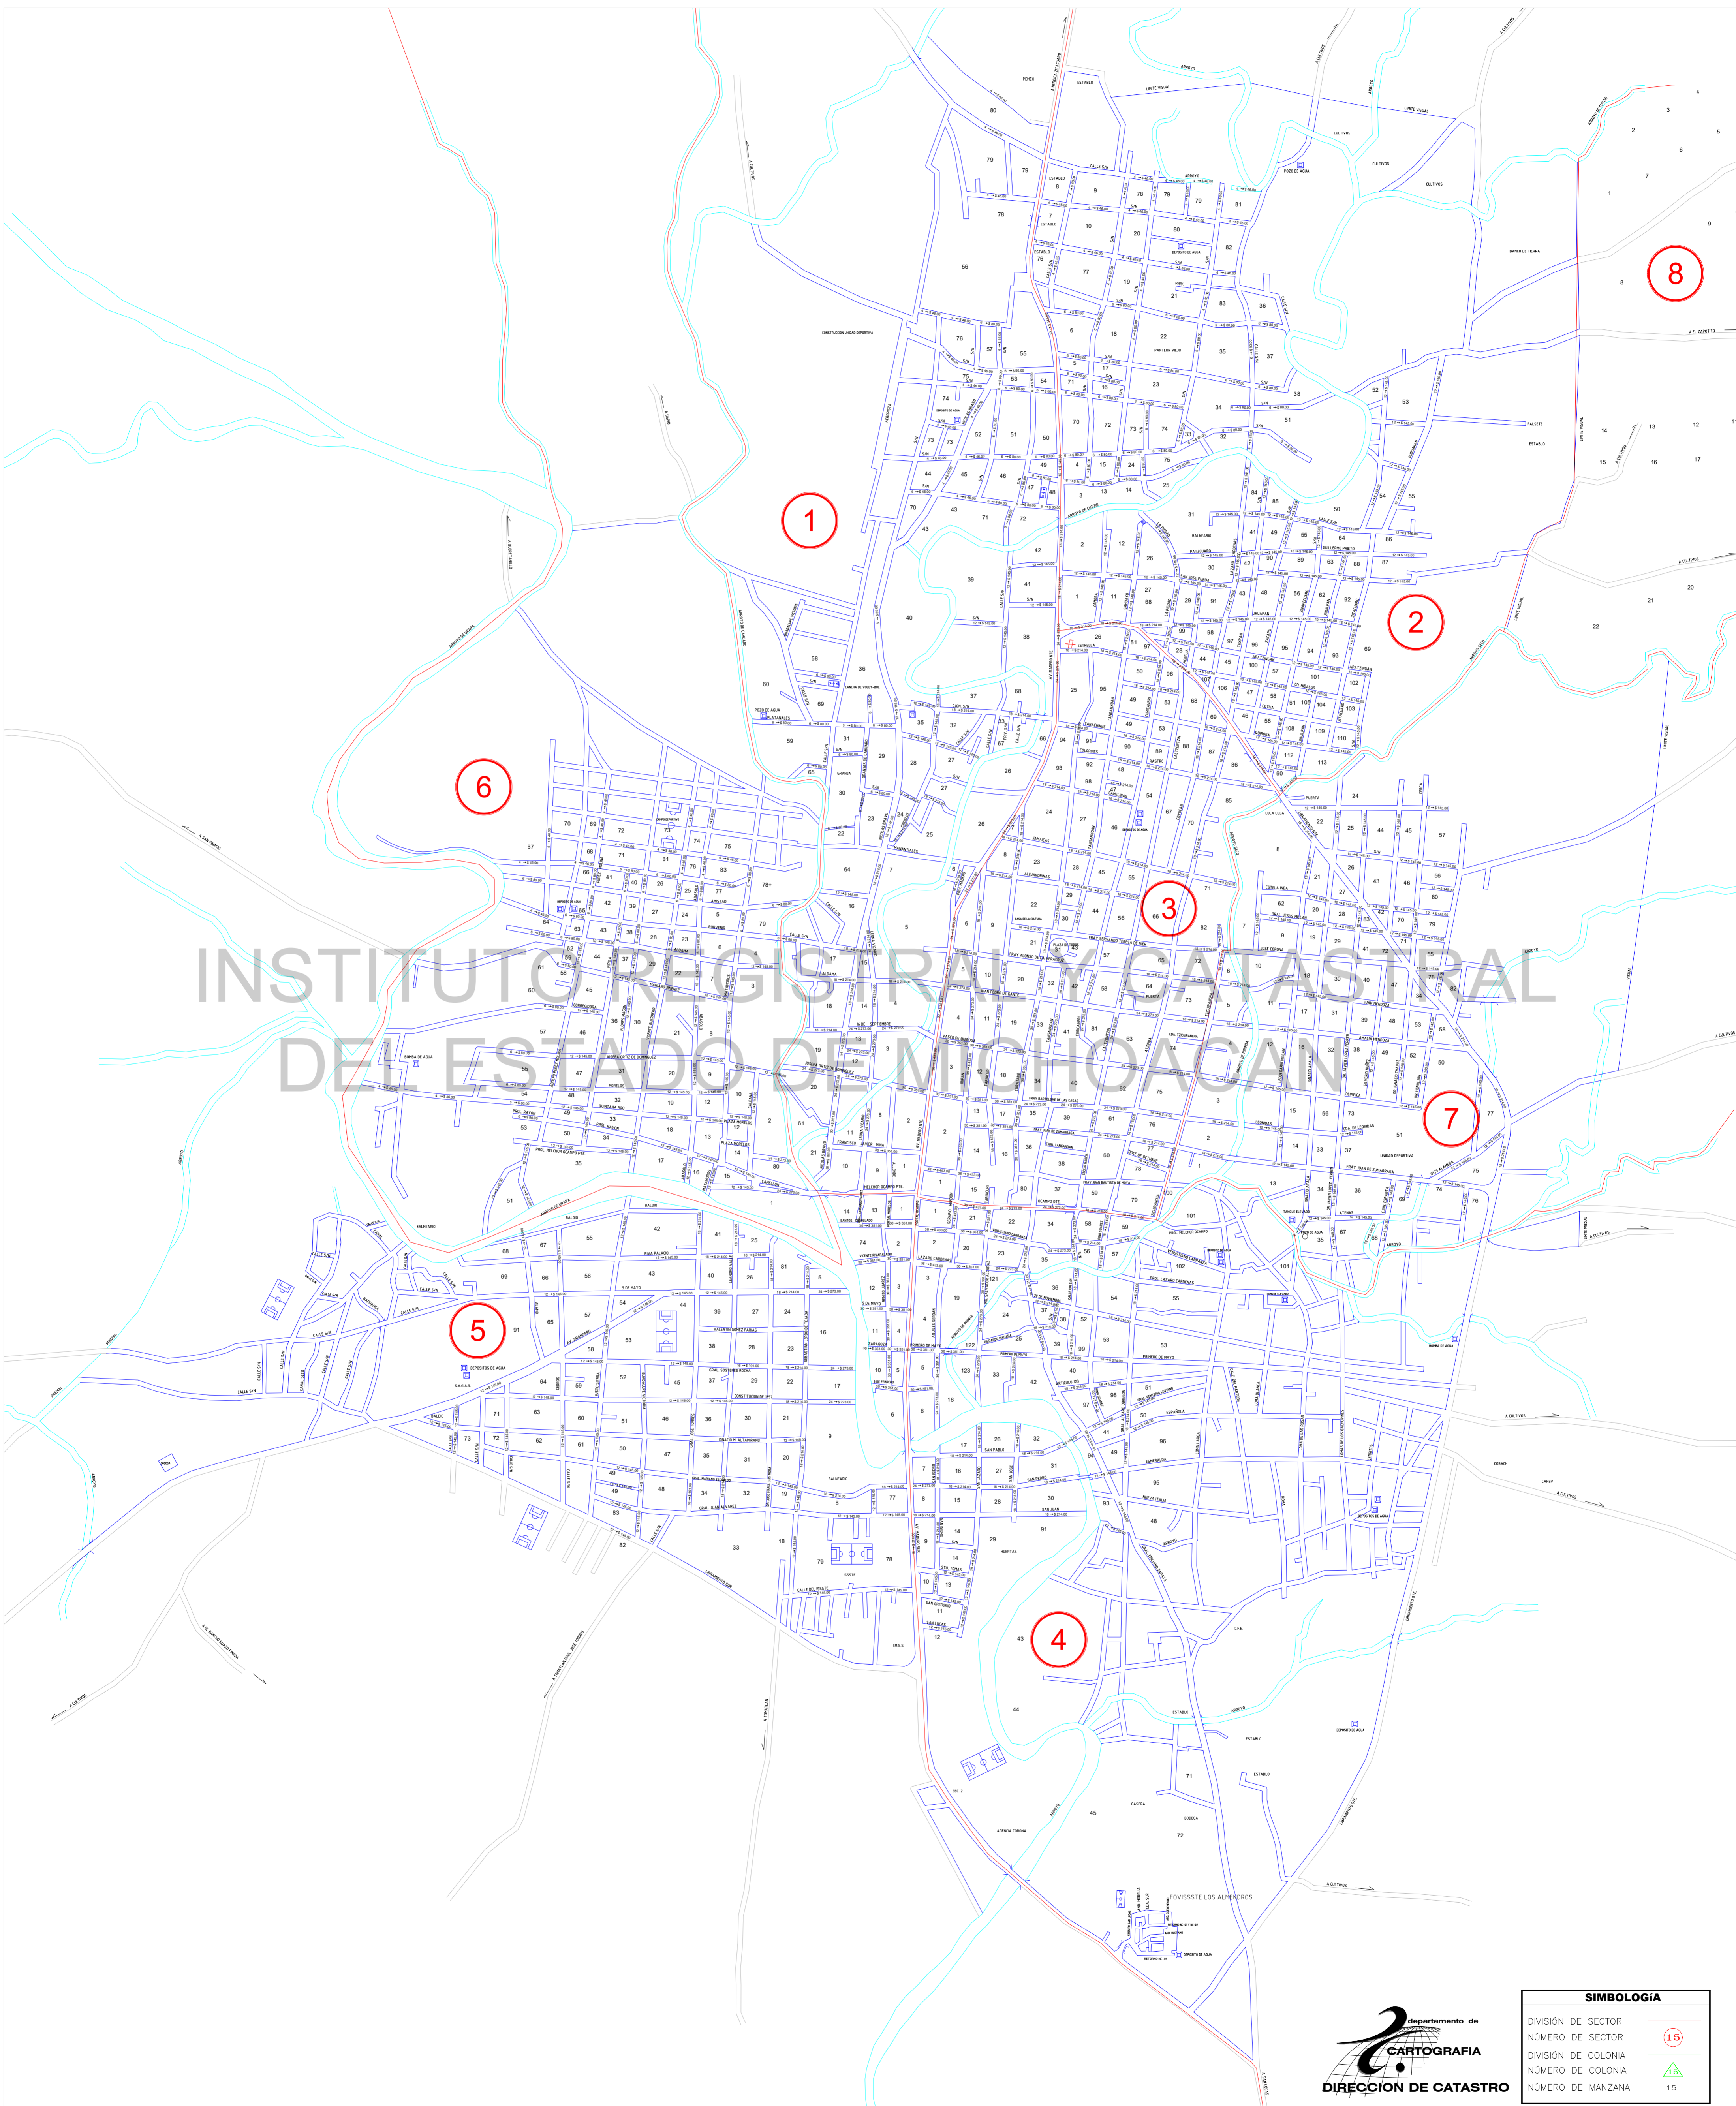

**Instituto Registral y Catastral
del Estado de Michoacán**

Dirección de Catastro

VALORES UNITARIOS DE TERRENO URBANO

PLANO INDICE DE HUETAMO DE NUÑEZ

SIMBOLOGÍA	
DIVISIÓN DE SECTOR	(15)
NÚMERO DE SECTOR	(15)
DIVISIÓN DE COLONIA	(15)
NÚMERO DE COLONIA	(15)
NÚMERO DE MANZANA	15

Departamento de
CARTOGRAFÍA
DIRECCIÓN DE CATASTRO

DEPTO. DE CARTOGRAFÍA

ESCALA 1:5,000

PRIMERA EDICIÓN
ENERO DE 2024
TELÓMELO, MICHOACÁN
AÑO 2024

NOMBRE DE POBLACIÓN
HUETAMO DE NUÑEZ
MUNICIPIO
HUETAMO DE NUÑEZ (38)